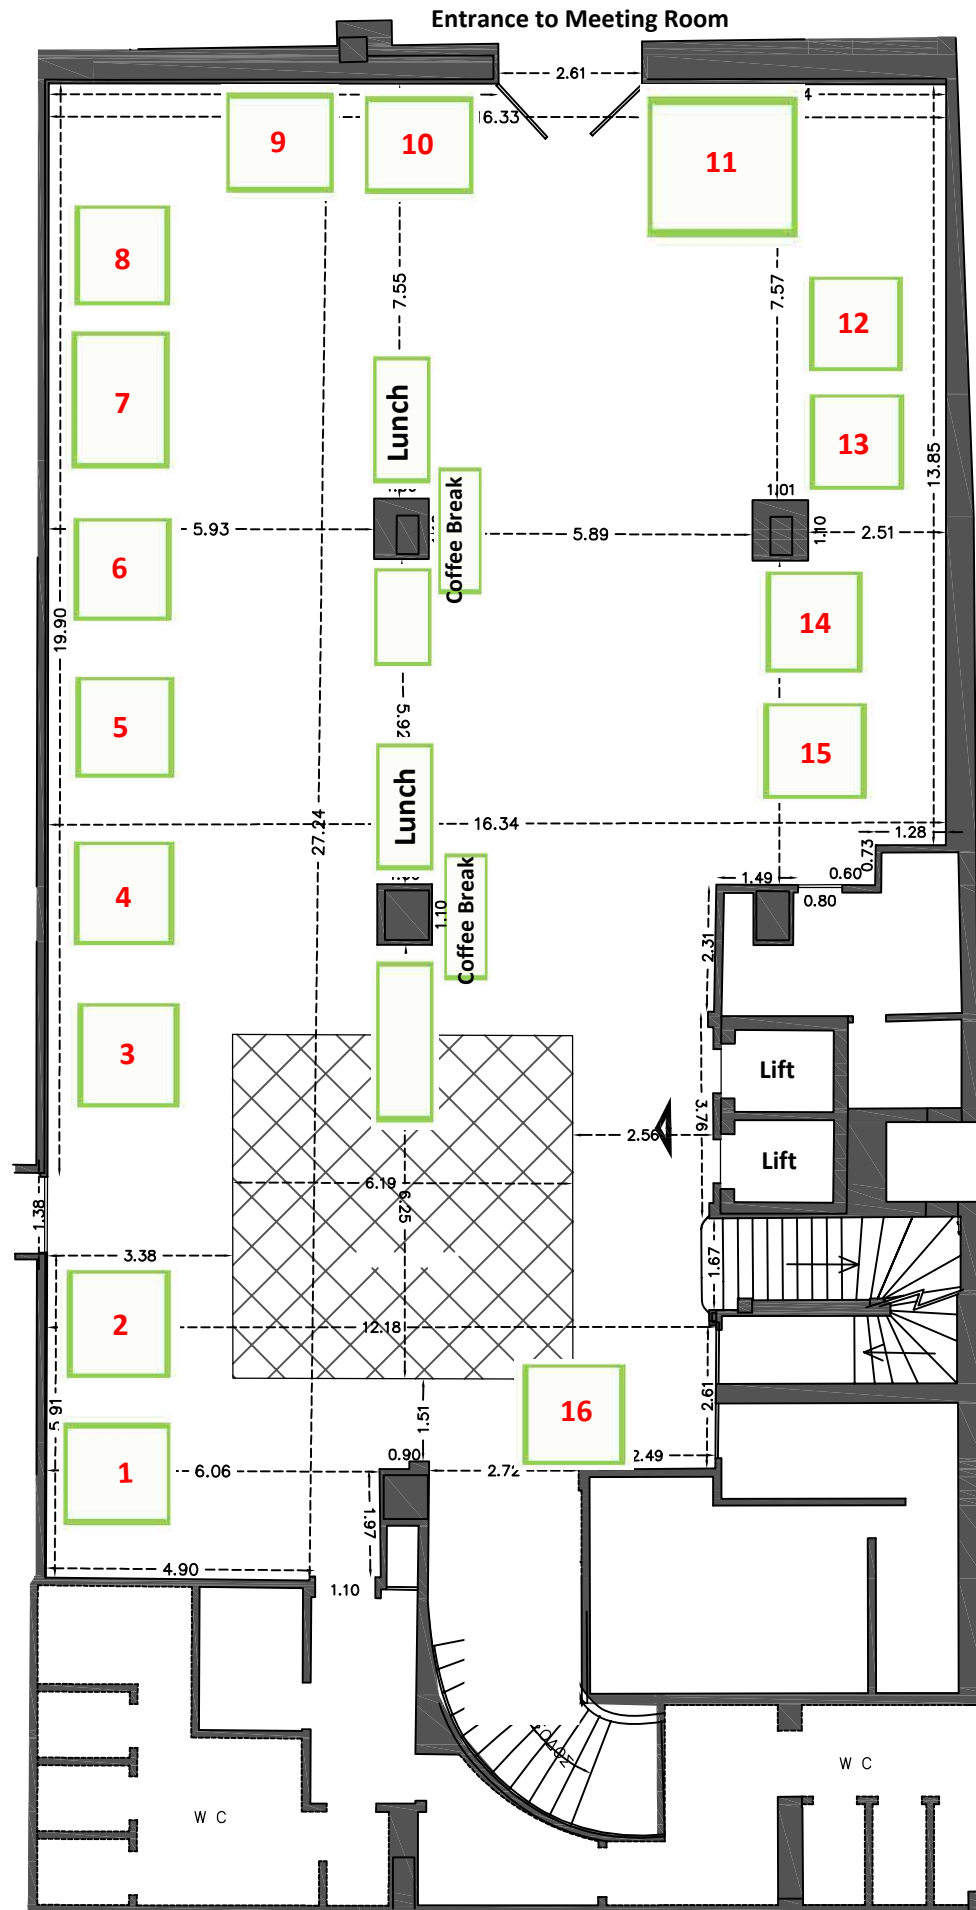

ESMAC 2023 EXHIBITION FLOORPLAN

Confirmed Exhibitors:

- 1 Instituto de Biomecánica de Valencia
- 2 novel
- 3 Bertec
- 4 Moveck
- 5 Qualisys
- 6 XSENSOR
- 7 Motek
- 8 Theia Markerless
- 9 Serinth
- 10 Cometa
- 11 Vicon
- 12 Delsys Europe
- 13 CONTEMPLAS
- 14 AMTI
- 15 Movella
- 16 Moveshelf

ROYAL OLYMPIC HOTEL	
ΑΙΘΟΥΣΑ	OLYMPIA FOYER
ΕΜΒΑΔΟΝ	390 τ.μ. (εκτός WC και γραφείων)
ΚΛΙΜΑΚΑ	1 : 100